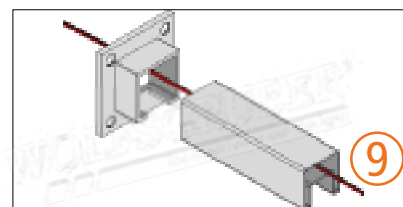

Montageanleitung