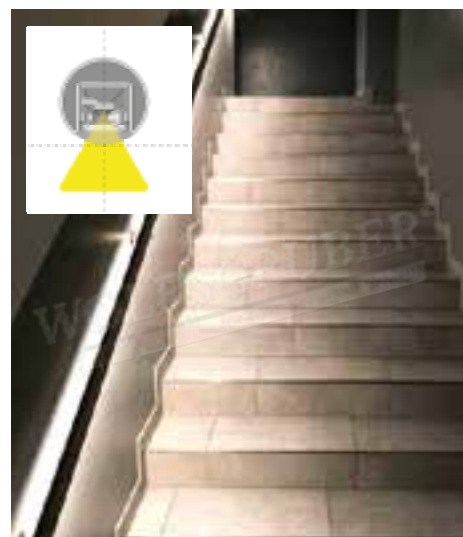

SIMPLY LED BASIC

H	900 mm			1000 mm			1100 mm			1200 mm			
	POS	A	B	C	A	B	C	A	B	C	A	B	C
L1020160	4,8 W/lfm	156 lx	92 lx	38 lx	133 lx	86 lx	39 lx	117 lx	79 lx	39 lx	106 lx	71 lx	39 lx
L1020260	9,6 W/lfm	287 lx	168 lx	71 lx	249 lx	165 lx	71 lx	220 lx	150 lx	72 lx	196 lx	140 lx	72 lx
L1020360	12,6 W/lfm	484 lx	270 lx	120 lx	418 lx	250 lx	122 lx	370 lx	242 lx	122 lx	332 lx	224 lx	122 lx
LED Strip	Watt/lfm	Leuchtkraft (lx) bei verschiedenen Höhen/ Abständen | Lichtfarbe: warm Weiss 3000K Gemessene Richtwerte, je nach Einbauort können Abweichungen auftreten