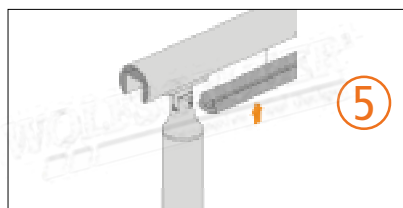

Montageanleitung