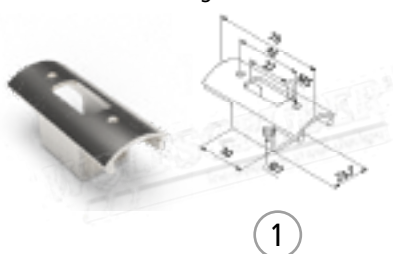

Nutrohr

316 | 1.4401 geschliffen

ART.	Ø	L
67713-V4A	80x40x1,5	3000
67714-V4A	80x40x1,5	6000

Aufnahme für Handlaufträger

316 | 1.4401 geschliffen

ART.
L1040050

316 | 1.4401 poliert

ART.
L1040051