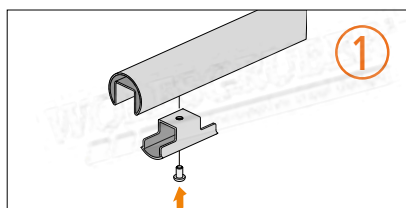

Montageanleitung