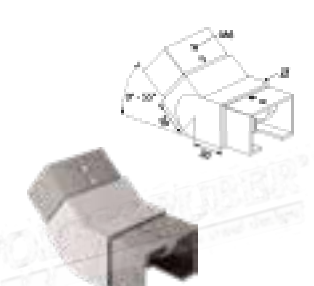

67718 60x40 x1,5

Rohrverbinder

316 | 1.4401 geschliffen

ART. Ø

67786 40x40 x1,5

67787 60x40 x1,5

Rohrverbinder

316 | 1.4401 geschliffen