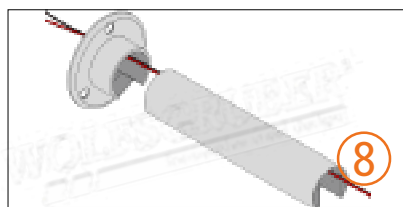

Montageanleitung