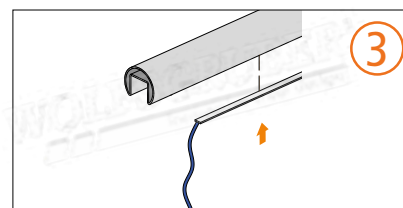

Montageanleitung