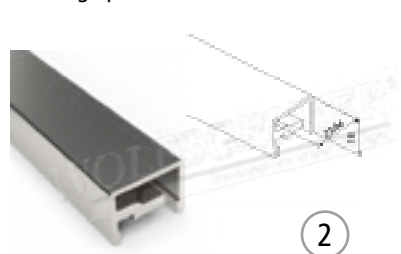

LED-Trägerprofil

AL

ART.	L
L1010010	3000