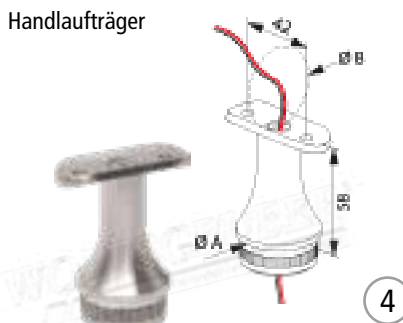

Handlaufträger