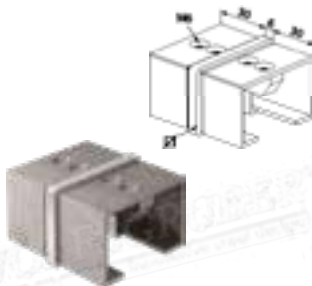

67748 60x40x1,5

Rohrverbinder

9

316 | 1.4401 geschliffen

ART. □ DIM

67767 40x40 x1,5 80x80

67768 60x40x1,5 100x80

Rohrverbinder