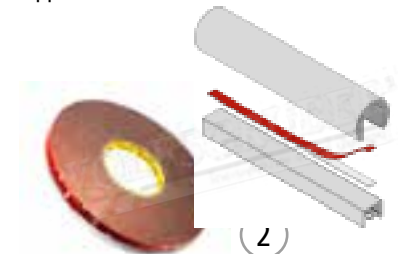

Doppelkleber

ART.	L	AxB
L1040100	5 m	12x1