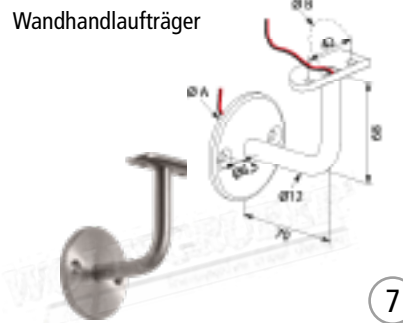

Wandhandlaufträger