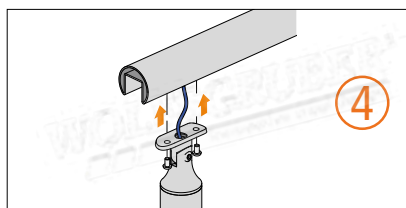

Montageanleitung