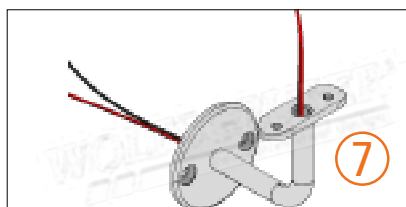

Montageanleitung