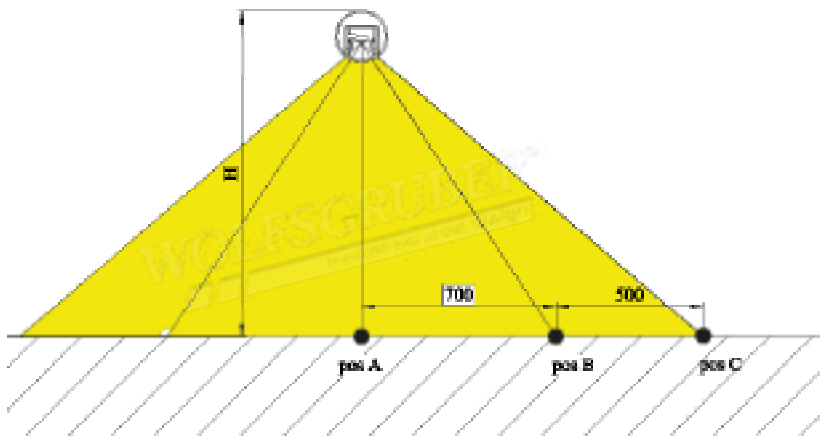

Druckfehler, Irrtümer und Änderungen vorbehalten. Preise zzgl. der gesetzlichen MwSt. Nur solange der Vorrat reicht.

SIMPLY LED BASIC

H	900 mm			1000 mm			1100 mm			1200 mm			
	POS	A	B	C	A	B	C	A	B	C	A	B	C
L1020160	4,8 W/lfm	156 lx	92 lx	38 lx	133 lx	86 lx	39 lx	117 lx	79 lx	39 lx	106 lx	71 lx	39 lx
L1020260	9,6 W/lfm	287 lx	168 lx	71 lx	249 lx	165 lx	71 lx	220 lx	150 lx	72 lx	196 lx	140 lx	72 lx
L1020360	12,6 W/lfm	484 lx	270 lx	120 lx	418 lx	250 lx	122 lx	370 lx	242 lx	122 lx	332 lx	224 lx	122 lx
LED Strip	Watt/lfm	Leuchtkraft (lx) bei verschiedenen Höhen/ Abständen Lichtfarbe: warm Weiss 3000K Gemessene Richtwerte, je nach Einbauort können Abweichungen auftreten											

SIMPLY LED DIRECTED

H	900 mm			1000 mm			1100 mm			1200 mm			
	POS	A	B	C	A	B	C	A	B	C	A	B	C
L1020160	4,8 W/lfm	156 lx	135 lx	50 lx	133 lx	125 lx	52 lx	117 lx	115 lx	53 lx	106 lx	106 lx	53 lx
L1020260	9,6 W/lfm	287 lx	256 lx	111 lx	249 lx	240 lx	115 lx	220 lx	223 lx	116 lx	196 lx	207 lx	118 lx
L1020360	12,6 W/lfm	484 lx	397 lx	180 lx	418 lx	370 lx	185 lx	370 lx	350 lx	187 lx	332 lx	321 lx	187 lx
LED Strip	Watt/lfm	Leuchtkraft (lx) bei verschiedenen Höhen/ Abständen Lichtfarbe: warm Weiss 3000K Gemessene Richtwerte, je nach Einbauort können Abweichungen auftreten											