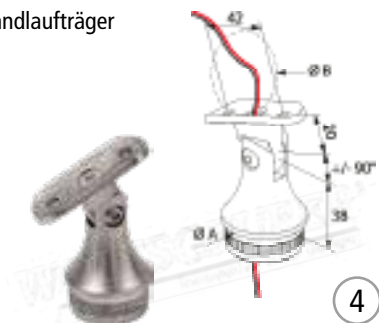

Abdeckprofil BASIC

ART.	L
L1010120	3000

Abdeckprofil DIRECTED

ART.	L
L1010220	3000

Handlaufträger

304 | 1.4301 geschliffen

ART.	Ø A	Ø B
L-63025	42,4x2	42,4

316 | 1.4401 geschliffen