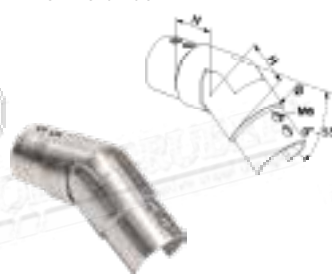

Rohrverbinder

316 | 1.4401 geschliffen

ART. Ø H

67782 42,4 30

316 | 1.4401 poliert

ART. Ø H

67782-V4A-P 42,4 30