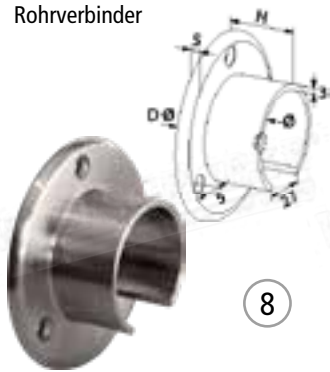

Rohrverbinder

8

316 | 1.4401 geschliffen

ART. Ø ØD H

67762 42,4 90 30

316 | 1.4401 poliert

ART. Ø ØD H

67762-V4A-P 42,4 90 30