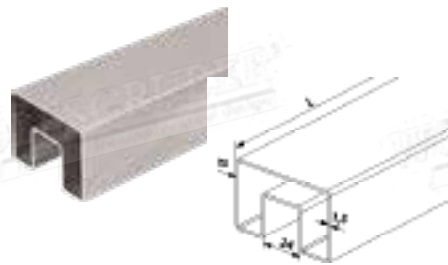

Nutrohr

304 | 1.4301 geschliffen

ART.	Ø	L
67708	40x40x1,5	3000
67709	40x40x1,5	6000
67710	60x40x1,5	3000
67711	60x40x1,5	6000

316 | 1.4401 geschliffen

ART.	Ø	L
67708-V4A	40x40x1,5	3000
67709-V4A	40x40x1,5	6000
67710-V4A	60x40x1,5	3000
67711-V4A	60x40x1,5	6000