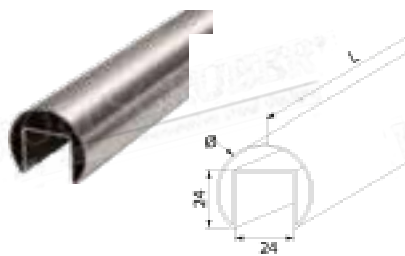

Nutrohr

304 | 1.4301 geschliffen

ART.	Ø	L
67702	42,4x1,5	3000
67703	42,4x1,5	6000

316 | 1.4401 geschliffen

ART.	Ø	L
67702-V4A	42,4x1,5	3000
67703-V4A	42,4x1,5	6000

316 | 1.4401 poliert

ART.	Ø	L
67702-V4A-P	42,4x1,5	3000
67703-V4A-P	42,4x1,5	6000