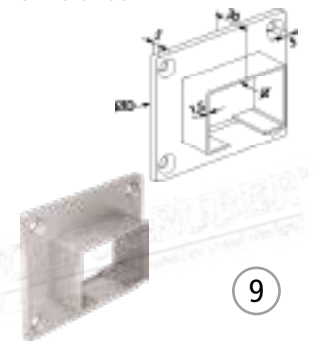

Rohrverbinder

9

316 | 1.4401 geschliffen

ART. □ DIM

67767 40x40 x1,5 80x80

67768 60x40x1,5 100x80