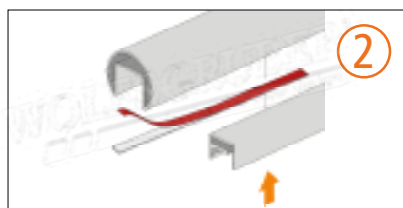

Montageanleitung