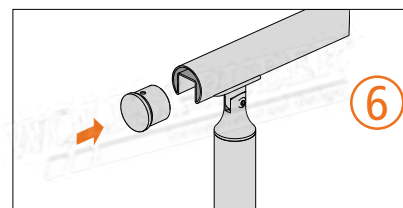

Montageanleitung