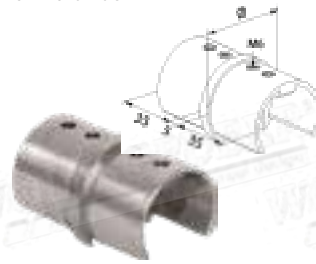

Rohrverbinder

316 | 1.4401 geschliffen

ART. Ø

67732 42,4

316 | 1.4401 poliert

ART. Ø

67732-V4A-P 42,4