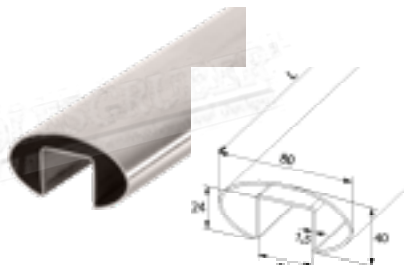

Nutrohr

316 | 1.4401 geschliffen

ART.	Ø	L
67713-V4A	80x40x1,5	3000
67714-V4A	80x40x1,5	6000

Aufnahme für Handlaufträger

316 | 1.4401 geschliffen

ART.
L1040050

316 | 1.4401 poliert

ART.
L1040051