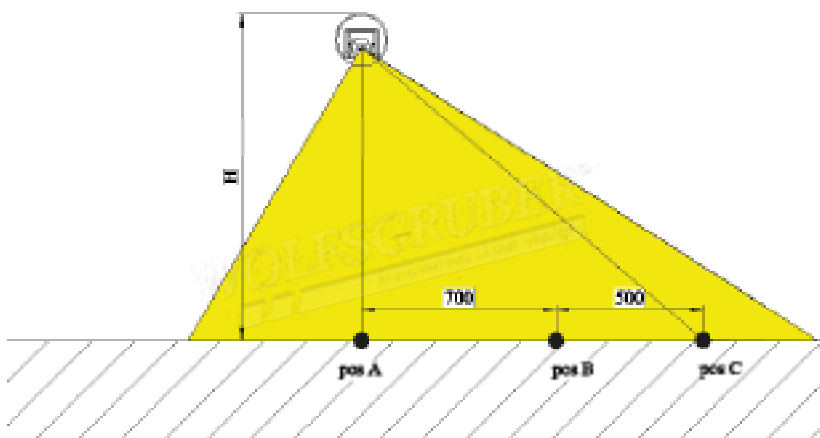

Druckfehler, Irrtümer und Änderungen vorbehalten. Preise zzgl. der gesetzlichen MwSt. Nur solange der Vorrat reicht.

SIMPLY LED BASIC

H	900 mm			1000 mm			1100 mm			1200 mm			
	POS	A	B	C	A	B	C	A	B	C	A	B	C
L1020160	4,8 W/lfm	156 lx	92 lx	38 lx	133 lx	86 lx	39 lx	117 lx	79 lx	39 lx	106 lx	71 lx	39 lx
L1020260	9,6 W/lfm	287 lx	168 lx	71 lx	249 lx	165 lx	71 lx	220 lx	150 lx	72 lx	196 lx	140 lx	72 lx
L1020360	12,6 W/lfm	484 lx	270 lx	120 lx	418 lx	250 lx	122 lx	370 lx	242 lx	122 lx	332 lx	224 lx	122 lx
LED Strip	Watt/lfm	Leuchtkraft (lx) bei verschiedenen Höhen/ Abständen Lichtfarbe: warm Weiss 3000K Gemessene Richtwerte, je nach Einbauort können Abweichungen auftreten											

SIMPLY LED DIRECTED

H	900 mm			1000 mm			1100 mm			1200 mm			
	POS	A	B	C	A	B	C	A	B	C	A	B	C
L1020160	4,8 W/lfm	156 lx	135 lx	50 lx	133 lx	125 lx	52 lx	117 lx	115 lx	53 lx	106 lx	106 lx	53 lx
L1020260	9,6 W/lfm	287 lx	256 lx	111 lx	249 lx	240 lx	115 lx	220 lx	223 lx	116 lx	196 lx	207 lx	118 lx
L1020360	12,6 W/lfm	484 lx	397 lx	180 lx	418 lx	370 lx	185 lx	370 lx	350 lx	187 lx	332 lx	321 lx	187 lx
LED Strip	Watt/lfm	Leuchtkraft (lx) bei verschiedenen Höhen/ Abständen Lichtfarbe: warm Weiss 3000K Gemessene Richtwerte, je nach Einbauort können Abweichungen auftreten											